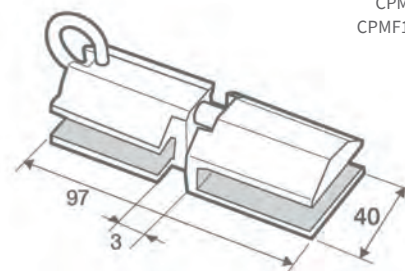

MODELO (T)

**PESTILLO HEXAGONAL**

**50 X 40 MM**

Vidrio 10 mm

**Acabados:**

Inox brillo	<b>701 IB</b>
Inox mate	<b>701 IM</b>

PMF

**PESTILLO HEXAGONAL**

**CON CERRADERO**

**97 X 40 MM**

Vidrio 10 mm

**Acabados:**

Inox brillo	<b>701.1 IB</b>
Inox mate	<b>701.1 IM</b>

CPMF  
CPMF12

**PESTILLO A PRESIÓN INOX**

**50 X 40 MM**