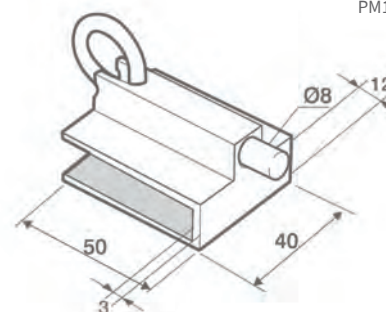

**CON CERRADERO**

**97 X 40 MM**

Vidrio 10 mm

**Acabados:**

Inox brillo	<b>701.1 IB</b>
Inox mate	<b>701.1 IM</b>

CPMF  
CPMF12

**PESTILLO A PRESIÓN INOX**

**50 X 40 MM**

Vidrio 10 mm

**Acabados:**

Inox brillo	<b>701.2 IB</b>
Inox mate	<b>701.2 IM</b>

Vidrio 12 mm

Inox brillo	<b>701.12 IB</b>
Inox mate	<b>701.12 IM</b>

PM  
PM12

**PESTILLO INOX**  
**CON CERRADERO**

**97 X 40 MM**