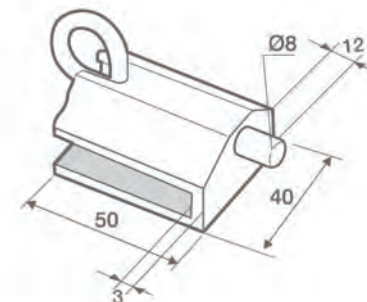

MODELO (T)

**PESTILLO HEXAGONAL**

**50 X 40 MM**

Vidrio 10 mm

**Acabados:**

Inox brillo	<b>701 IB</b>
Inox mate	<b>701 IM</b>

PMF

**PESTILLO HEXAGONAL**

**CON CERRADERO**

**97 X 40 MM**

Vidrio 10 mm

**Acabados:**

Inox brillo	<b>701.1 IB</b>
Inox mate	<b>701.1 IM</b>

CPMF  
CPMF12

**PESTILLO A PRESIÓN INOX**

**50 X 40 MM**