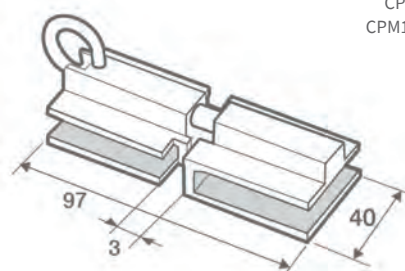

Acabados:

Inox brillo	701.3 IB
Inox mate	701.3 IM

Vidrio 12 mm

Inox brillo	701.13 IB
Inox mate	701.13 IM